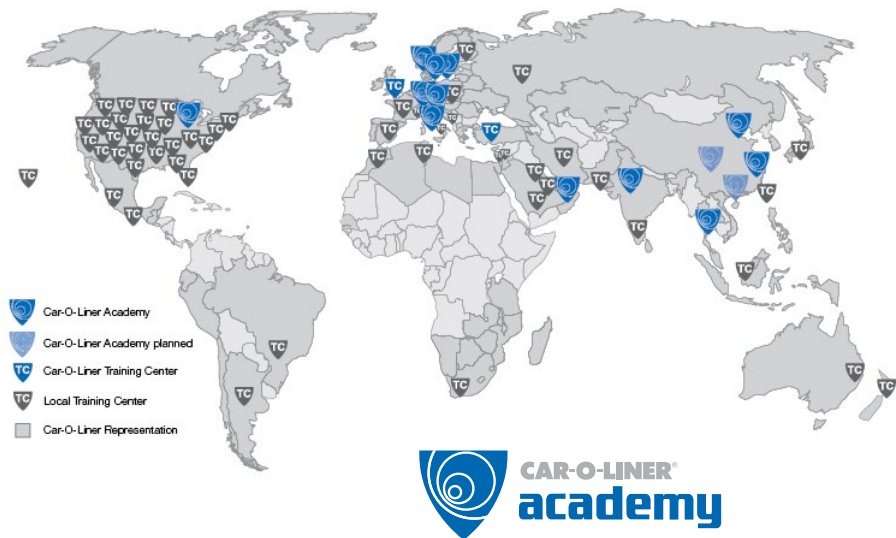

Praktiskt – bekvämt beläget

- Över 60 träningslokaler i världen
- Huvudkontoret finns i Göteborg

Beprövat – godkänt av bilindustrin

- ASE certifierad
- CASE godkänd
- I-CAR Industry Training Alliance Medlem

Kraftfullt - Certifierade Instruktörer

Höja din förståelse för:

- Elektronisk mätning
- Skadeanalys
- PDR Repair
- Strukturella reparationer
- Svetsning

KUNDSUPPORT

Car-O-Liner Groups säte är i Göteborg, med dotterbolag i Norge, Tyskland, Frankrike, Storbritannien, Italien, Kina, Indien, Thailand, Mellan Östen och USA.