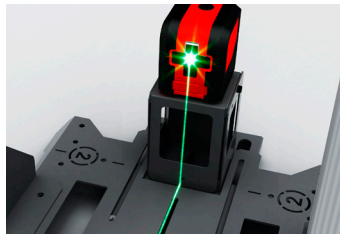

Med en unik mittlinjeuppsättning och intuitiv laserstyrd målplacering baserad på OEM-procedurer, säkerställer EZ-ADAS exakt, felfri positionering.

FUNKTIONER & FÖRDELAR

- DEN GARANTERAR EXAKT REKALIBRERING MED:
 - LASERALTIVERAD MÄTNING
 - INTUITIV JUSTERING AV MÅLTAVLOR
 - ÖVERLÄGSNA INSTRUKTIONER FÖR MÄTNING
 - SYSTEMPRECISION
- UPP TILL 40% FÄRRE STEG ÄN MED ANDRA ADAS SYSTEM SOM FINNS PÅ MARKNADEN
- REPARATIONSINFORMATION TILLHANDAHÅLLS I EN ENDA, ENKEL REFERENSGUIDE OCH PRESENTERAS I EN TYDLIG STEG-FÖR-STEGET, FÄRGKODAD PROCESS
- ROBUST OEM- BASERAD MÅLTAVLOR SOM TÄCKER DE FLESTA FORDONSMODELLERS

Patentsökt
målpositionering

Precision
laserteknik

Enkelt
centreringsguide

Helt mobil, fälls
och lagras enkelt

EZ-ADAS + EXISTERANDE VERKTYG = ÖKAD PRODUKTION

Du kan öka produktiviteten nästan direkt utan extra utrustning. EZ-ADAS integreras med dina befintliga processer, riktutrustning och diagnostiska skanningsverktyg som har ADAS-täckning.

CAR-O-LINER®

DESIGNAD MED EFFEKTIVITET SOM PRIO 1

ENKELT

Det mycket noggranna laserpositioneringssystemet, i kombination med en unik placering av måltavlorna, gör att alla tekniker snabbt kan positionera tavlorna enligt OEM-kraven. Det är enkelt att använda och kräver minimal utbildning.

ACCURATE

Eliminera risken för fel med vårt tredelade system som är snabbt och enkelt att installera. Utvecklad för ökad produktivitet, denna toppmoderna laserprecisionsteknik minimerar komplexiteten genom att minska antalet justeringskomponenter och steg som krävs för en lyckad omkalibrering.