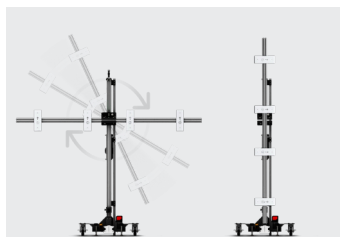

Med en unik mittlinjeuppsättning och intuitiv laserstyrd målplacering baserad på OEM-procedurer, säkerställer EZ-ADAS exakt, felfri positionering.

FUNKTIONER & FÖRDELAR

- DEN GARANTERAR EXAKT REKALIBRERING MED:
 - LASERALTIVERAD MÄTNING
 - INTUITIV JUSTERING AV MÅLTAVLOR
 - ÖVERLÄGSNA INSTRUKTIONER FÖR MÄTNING
 - SYSTEMPRECISION
- UPP TILL 40% FÄRRE STEG ÄN MED ANDRA ADAS SYSTEM SOM FINNS PÅ MARKNADEN
- REPARATIONSINFORMATION TILLHANDAHÅLLS I EN ENDA, ENKEL REFERENSGUIDE OCH PRESENTERAS I EN TYDLIG STEG-FÖR-STEGET, FÄRGKODAD PROCESS
- ROBUST OEM- BASERAD MÅLTAVLOR SOM TÄCKER DE FLESTA FORDONSMODELLERS

Patentsökt
målpositionering

Precision
laserteknik

Enkelt
centreringsguide

Helt mobil, fälls
och lagras enkelt

EZ-ADAS + EXISTERANDE VERKTYG = ÖKAD PRODUKTION

Du kan öka produktiviteten nästan direkt utan extra utrustning. EZ-ADAS integreras med dina befintliga processer, riktutrustning och diagnostiska skanningsverktyg som har ADAS-täckning.

CAR-O-LINER®

DESIGNAD MED EFFEKTIVITET SOM PRIO 1

ENKELT

Det mycket noggranna laserpositioneringssystemet, i kombination med en unik placering av måltavlorna, gör att alla tekniker snabbt kan positionera tavlorna enligt OEM-kraven. Det är enkelt att använda och kräver minimal utbildning.