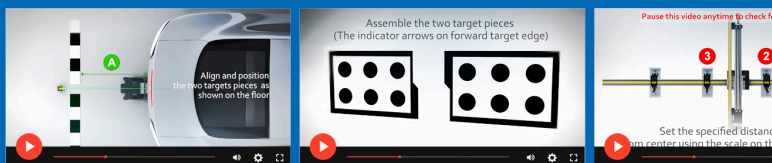

EXKLUSIV MOBILE APP

EZ-ADAS-systemet erbjuder en exklusiv app med enkla 3D-videor som guidar dig genom målplacering och ger all information som behövs för att utföra omkalibreringar. Hitta de omkalibreringslösningar du behöver - direkt till hands!

"HUR-TILL" VIDEOR! LÄR DIG ATT GÖRA EN PERFEKT KALIBRERING