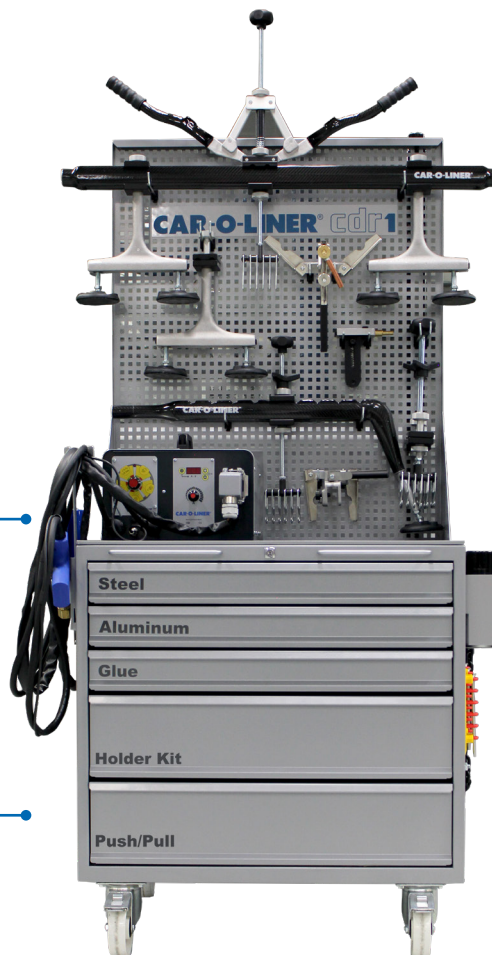

CDR1

DIE ALL-IN-ONE-LÖSUNG FÜR KOSMETISCHE REPARATUREN

Als Reparaturlösung für kleine bis mittlere Karosserie-schäden bietet Ihnen die **CDR1** Reparaturstation für die kosmetische Ausbeulung von Car-O-Liner® echten Mehrwert, um schnell und effizient Fachreparaturen

leichter kosmetischer Schäden durchzuführen. Diese schnellen kosmetischen Reparaturarbeiten bieten hohe Gewinnspannen, kürzere Reparaturzyklen und entlasten Sie bei Investitionen in teure, schwere Ausrüstung.

EINE KOMPLETTE REPARATURSTATION

ZUGSTANGEN AUS KOHLEFASER

Leicht für eine einzigartige Benutzerfreundlichkeit bei 3-facher Robustheit im Vergleich zu Stahl.

CR235 DUAL SPOTTER

Eine Maschine für die Reparatur von Karosserien aus Stahl und Aluminium

EIN SCHUBLADENSYSTEM FÜR GEZIELTEN WERKZEUGEINSATZ

Mit dem Schubladensystem werden Werkzeuge getrennt nach Einsatzbereich und organisiert aufbewahrt, damit sie für schnell lokalisiert werden können.

WERKZEUG

Vielseitig einsetzbar, auch für Reparaturen von Kratzern und Beulen an LKW-Kabinen und Ladeflächen.

AUSBEULWERKZEUGE

Können z.B. mit dem Zugarm der Richtbank kombiniert werden.

HALTER FÜR SCHWEISSPISTOLEN

Schweißpistolen und Kabel immer ordentlich platziert.

ERFÜLLT DIE OEM-VORGABEN AN INTELLIGENTE UND SCHNELLE REPARATURLÖSUNGEN