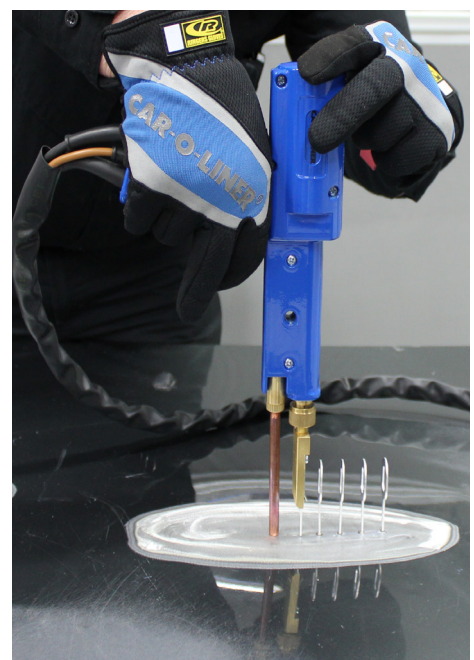

WERDEN SIE ZUM FULL-SERVICE-ANBIETER! MACHEN SIE IHRE WERKSTATT ZUM KOMPETENTEN PROFI FÜR KLEINE UND MITTLERE KAROSSERIESCHÄDEN

REPARATURZYKLEN UND GEWINNSPANNEN ERHÖHEN

Mit ihrem geringen Platzbedarf ist die **CDR1** Reparaturstation perfekt für alle Werkstätten, die kosmetischen Reparaturen an Aluminium und Stahl durchführen. Das breite, farblich aufgeteilte Werkzeugsortiment ist gut organisiert in der fahrbaren Reparaturstation, die dank der praktischen Rollen schnell an den Einsatzort verbracht werden kann.

ERWEITERN SIE IHR WERKSTATTANGEBOT

Bieten Sie Ihren bestehenden Kunden mehr Lösungen und gewinnen Sie neue durch schnelle, effiziente und professionelle Reparatur kleinerer Karosserieschäden dazu. So steigern Sie Ihren Umsatz.

PRAKTISCHES SCHUBLADENSYSTEM

Organisiert bleiben. Fünf Schubladen mit kundenspezifischen, gepolsterten Einsätzen: Stahl-, Aluminium-, Klebe-, Halter und Push-Pull-Sets.

CR235 KOMBI-SPOTTER

Der einmalige Kombi-Spotter behebt Schäden sowohl in Stahl wie in Aluminium-Karosserieteilen. Schnelles Anbringen von Bundschrauben zum Ausbeulen oder Erden. Das spitzentechnologische Entladungsverfahren

erzeugt die Schweißnaht, ohne wärmeempfindliche Aluminiumteile zu beschädigen. Ausgerüstet mit 2 speziellen Schweißpistolen, eine für Stahl, eine für Aluminium.

BESCHREIBUNG	ALU SPOTTER	STAHL SPOTTER
Eingangsspannung	230V, 50-60Hz einphasig	
Leistung	16A	
Sekundäre Leerlaufspannung		7 V
Sekundärer Kurzschlussstrom		2,8KA
Sekundärer Schweißstrom		2,5KA
Bemessungsleistung	4,8	16 KVA
Schutzart	IP21	
Punktpistole mit Stromkabel	ALUMINIUM	STAHL
Abmessungen (LxBxH)	325 x 350 x 180 mm	
Gewicht	10 kg	

FUNKTIONEN UND VORTEILE

- **EFFIZIENT** — Wechseln Sie schnell zwischen zwei speziellen Schweißpistolen, ohne dass zusätzliche Ausrüstung erforderlich ist. Die Duo-Maschine erfüllt die Anforderungen an das Schweißen von Alu und Stahl
- **SCHNELL** — Eine Demontage der Platte ist nicht erforderlich. Reduzieren Sie die Ersatzteilbestellungen und sparen Sie bis zu 40% der Reparaturzeit
- **PRÄZISE** — Durch Senkung des Schweißanteils laufen Sie weniger Gefahr, Bleche zu stark zu erhitzen oder durchzubrennen oder unzureichenden Korrosionsschutz zu bieten.