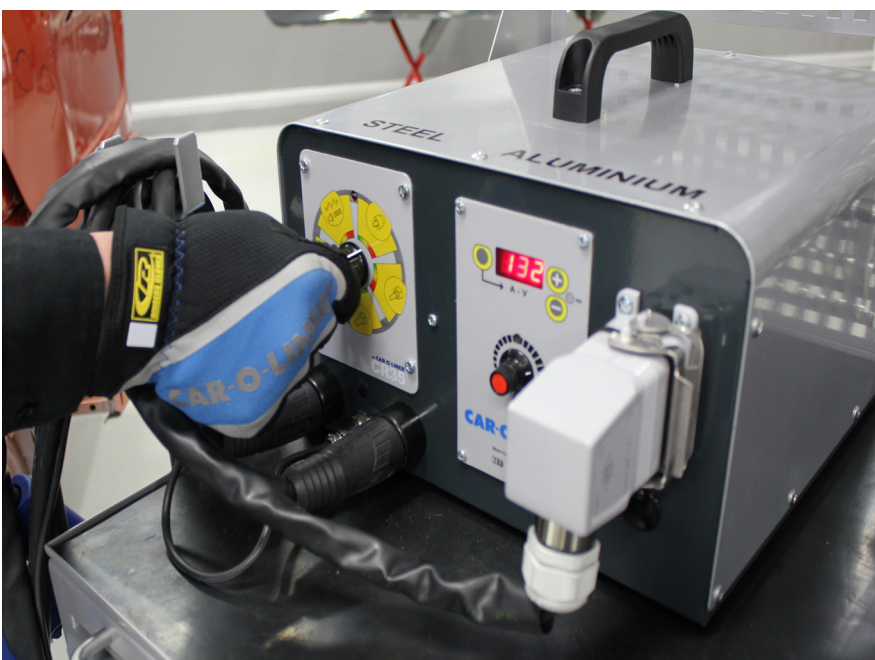

WERDEN SIE ZUM FULL-SERVICE-ANBIETER! MACHEN SIE IHRE WERKSTATT ZUM KOMPETENTEN PROFI FÜR KLEINE UND MITTLERE KAROSSERIESCHÄDEN

REPARATURZYKLEN UND GEWINNSPANNEN ERHÖHEN

Mit ihrem geringen Platzbedarf ist die **CDR1** Reparaturstation perfekt für alle Werkstätten, die kosmetischen Reparaturen an Aluminium und Stahl durchführen. Das breite, farblich aufgeteilte Werkzeugsortiment ist gut organisiert in der fahrbaren Reparaturstation, die dank der praktischen Rollen schnell an den Einsatzort verbracht werden kann.

ERWEITERN SIE IHR WERKSTATTANGEBOT

Bieten Sie Ihren bestehenden Kunden mehr Lösungen und gewinnen Sie neue durch schnelle, effiziente und professionelle Reparatur kleinerer Karosserieschäden dazu. So steigern Sie Ihren Umsatz.

PRAKTISCHES SCHUBLADENSYSTEM

Organisiert bleiben. Fünf Schubladen mit kundenspezifischen, gepolsterten Einsätzen: Stahl-, Aluminium-, Klebe-, Halter und Push-Pull-Sets.

CR235 KOMBI-SPOTTER

Der einmalige Kombi-Spotter behebt Schäden sowohl in Stahl wie in Aluminium-Karosserieteilen. Schnelles Anbringen von Bundschrauben zum Ausbeulen oder Erden. Das spitzentechnologische Entladungsverfahren

erzeugt die Schweißnaht, ohne wärmeempfindliche Aluminiumteile zu beschädigen. Ausgerüstet mit 2 speziellen Schweißpistolen, eine für Stahl, eine für Aluminium.

BESCHREIBUNG	ALU SPOTTER	STAHL SPOTTER
Eingangsspannung	230V, 50-60Hz einphasig	
Leistung	16A	
Sekundäre Leerlaufspannung		7 V
Sekundärer Kurzschlussstrom		2,8KA
Sekundärer Schweißstrom		2,5KA
Bemessungsleistung	4,8	16 KVA
Schutzart	IP21	
Punktpistole mit Stromkabel	ALUMINIUM	STAHL
Abmessungen (LxBxH)	325 x 350 x 180 mm	
Gewicht	10 kg	

FUNKTIONEN UND VORTEILE

- **EFFIZIENT** — Wechseln Sie schnell zwischen zwei speziellen Schweißpistolen, ohne dass zusätzliche Ausrüstung erforderlich ist. Die Duo-Maschine erfüllt die Anforderungen an das Schweißen von Alu und Stahl
- **SCHNELL** — Eine Demontage der Platte ist nicht erforderlich. Reduzieren Sie die Ersatzteilbestellungen und sparen Sie bis zu 40% der Reparaturzeit
- **PRÄZISE** — Durch Senkung des Schweißanteils laufen Sie weniger Gefahr, Bleche zu stark zu erhitzen oder durchzubrennen oder unzureichenden Korrosionsschutz zu bieten.