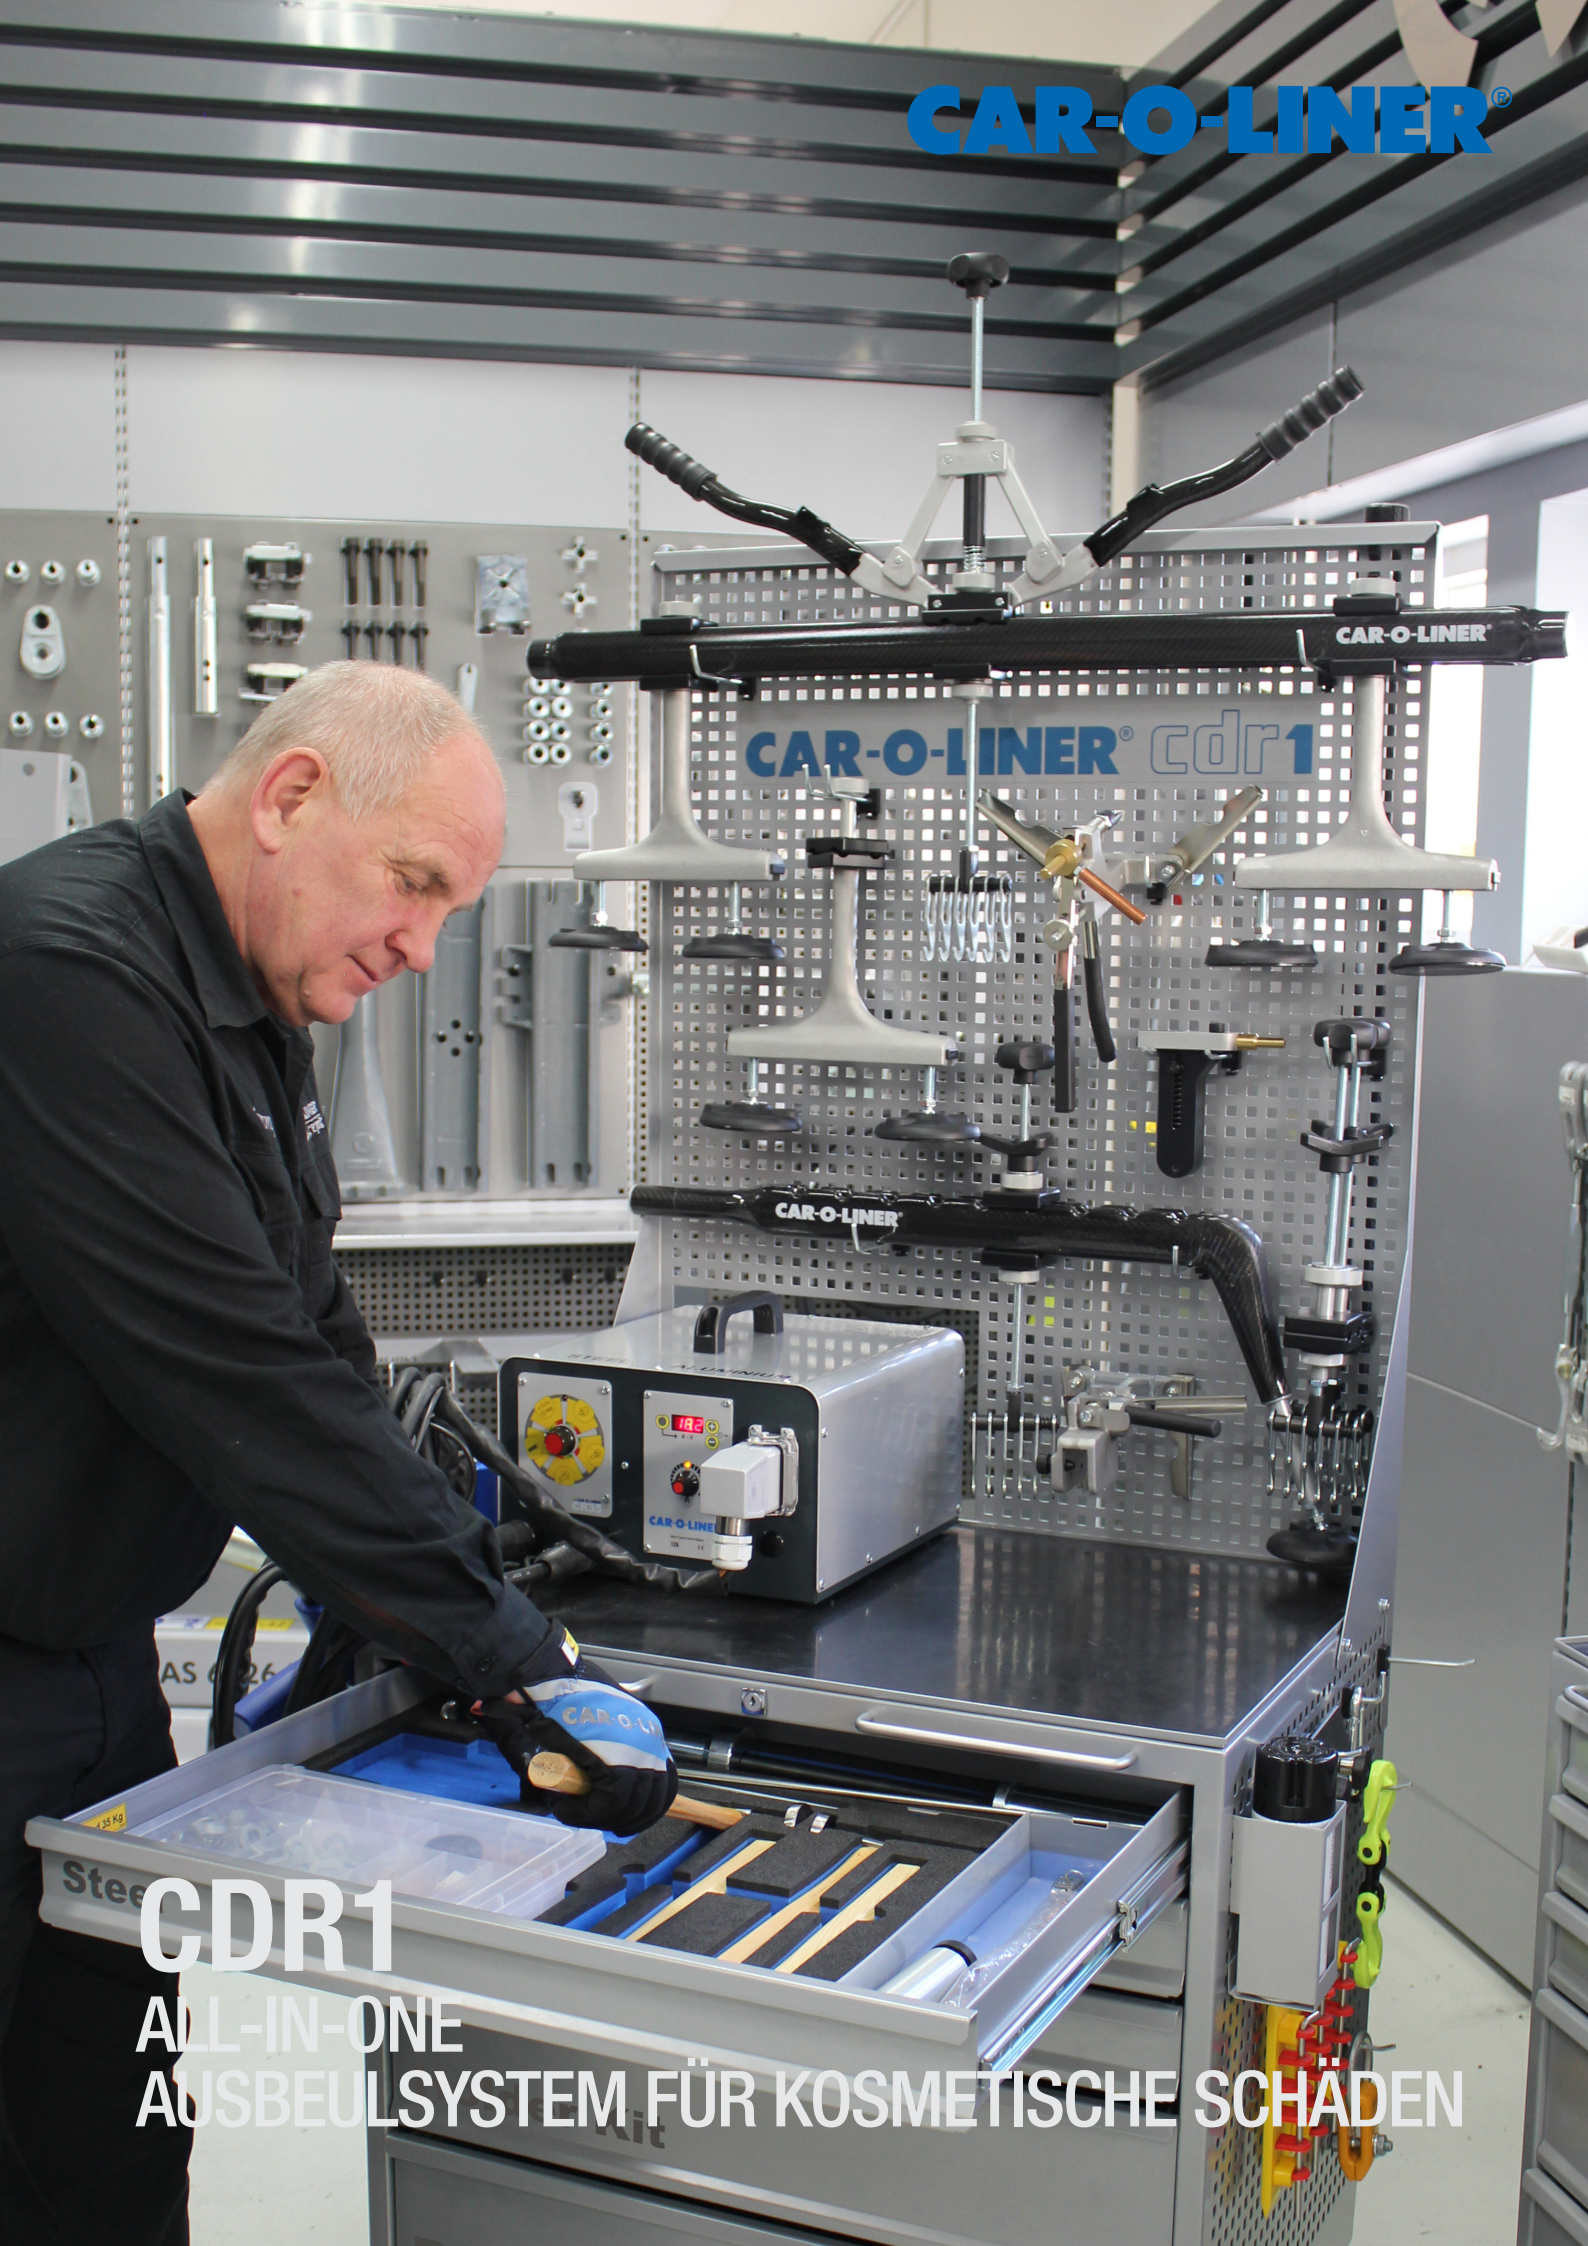

CAR-O-LINER®

CAR-O-LINER® cdr1

CAR-O-LINER®

CAR-O-LINER®

CDR1

ALL-IN-ONE

AUSBEULSYSTEM FÜR KOSMETISCHE SCHÄDEN