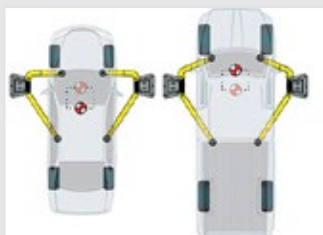

VERSAMMETRISK®-TEKNIK

Kombinerar fördelarna med en asymmetrisk och symmetrisk lyft och förbättrar ergonomin när armarna placeras för att lyfta bilen.