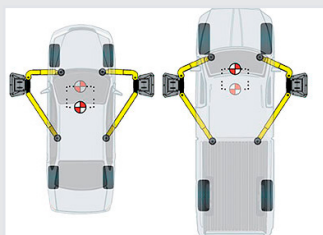

VERSYMMETRISK®-TEKNIK

Kombinerar fördelarna med en asymmetrisk och symmetrisk lyft och förbättrar ergonomin när armarna placeras för att lyfta bilen.