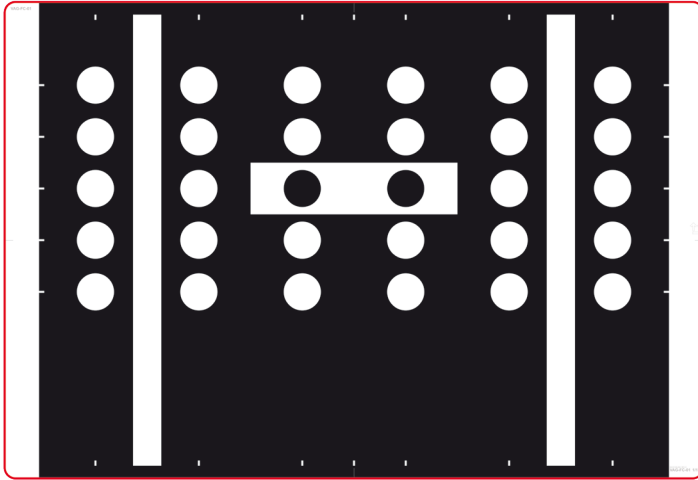

TOY-SC-03

VISTA DE 360

- TRU-POINT
- EZ-ADAS

TOYOTA BZ4X, C-HR, C-HR PHEV, CAMRY, HILUX, LANDCRUISER, MIRAI, PRIUS PLUG-IN, RAV4, YARIS CROSS

Accesorio Tru-Point requerido: BKT-16 & BKT-18

VAG-FC-01

CÁMARA DELANTERA