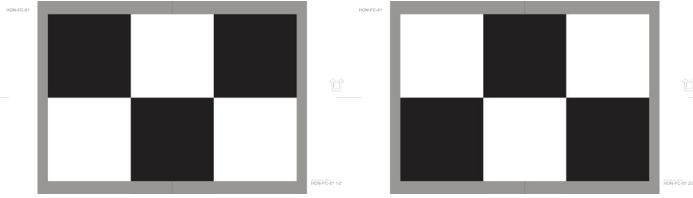

HON-FC-01

CÁMARA DELANTERA

- ☒ TRU-POINT
- ☒ EZ-ADAS

HONDA CIVIC, CIVIC 4 DOOR KE-KG, CIVIC ALL MODELS, CIVIC HYBRID, CR-V, CR-V HYBRID, CR-V PLUG-IN HYBRID E, E:NY1, HONDA E, HR-V, JAZZ, JAZZ HYBRID, ZR-V

HON-FC-02

CÁMARA DELANTERA

- ☒ TRU-POINT
- ☒ EZ-ADAS

HONDA ACCORD, ACCORD HYBRID, CIVIC, CIVIC 2 DOOR / 4 DOOR, CLARITY, CR-V, FIT, HR-V, ODYSSEY, PASSPORT, PILOT, RIDGELINE

Accesorio Tru-Point requerido: BKT-10