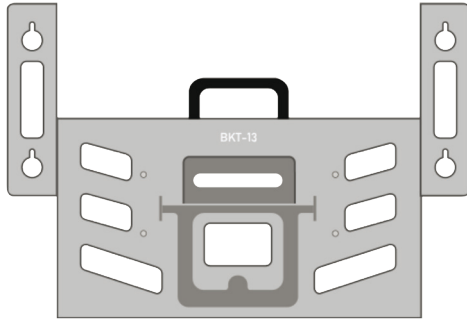

ACCESORIOS

BKT-13

SOPORTE PARA TRU-POINT

BKT-15

JUEGO DE 4 - INCLUYE ESPACIADORES