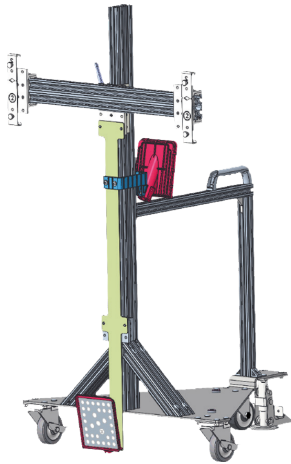

BRAKETT

TILBEHØR

**VINGEMÅLVOGN**

STÅ FOR MÅL

**TGT-05**

MÅLPLASSERING

**TGT-06**

BLIND SPOT MONITOR MÅL