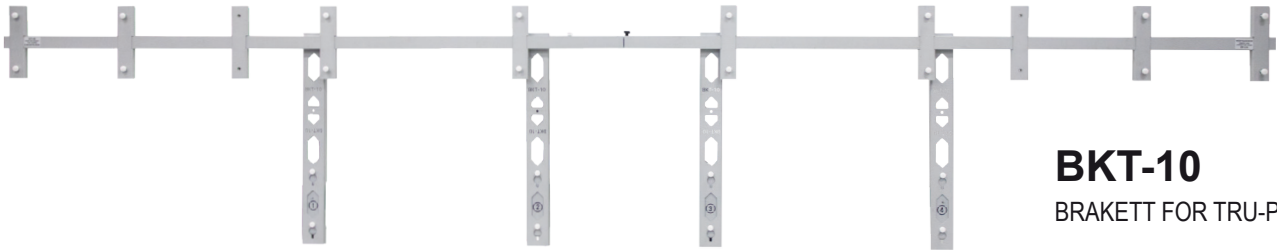

**EA02 & EA03**

MÅLBRACKETTSETT

**MÅLOPPBEVARINGSVOGN**

* MÅL IKKE INKLUDERT

TILBEHØR

SM-01
BRACKET

BKT-10
BRACKET FOR TRU-POINT

BKT11 & BKT12
BRACKET FOR TRU-POINT