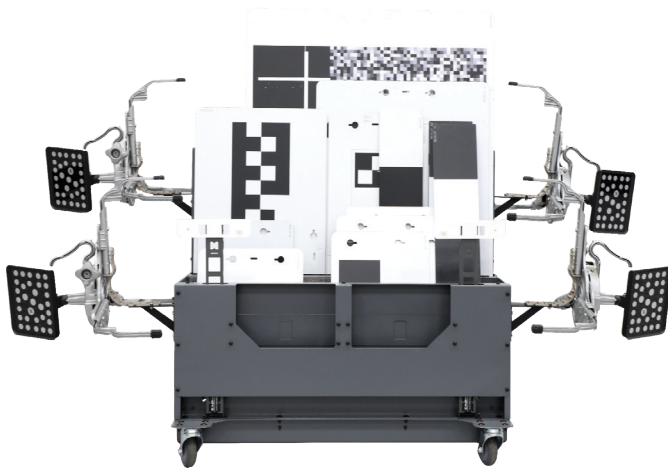

EA02 & EA03

MÅLBRACKETTSETT

MÅLOPPBEVARINGSVOGN

* MÅL IKKE INKLUDERT