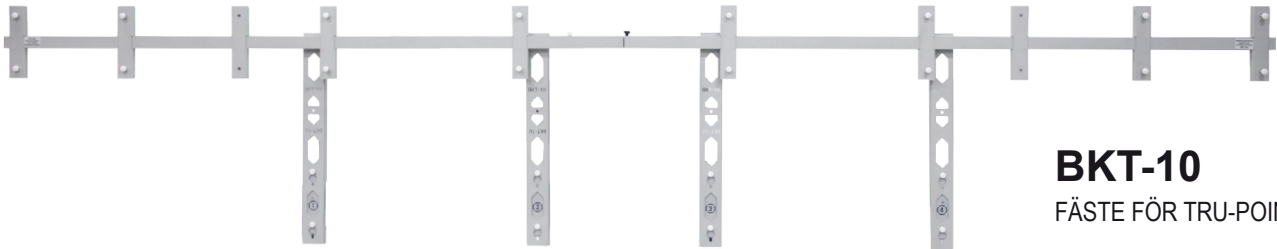

BKT-10
FÄSTE FÖR TRU-POINT