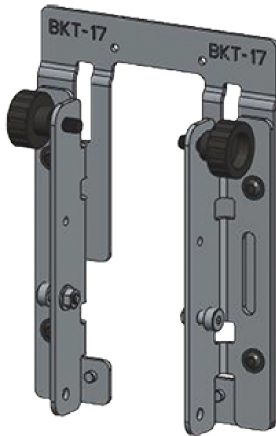

TILLBEHÖR

BKT-17

DOPPLERFÄSTE FÖR DÖDA VINKELN