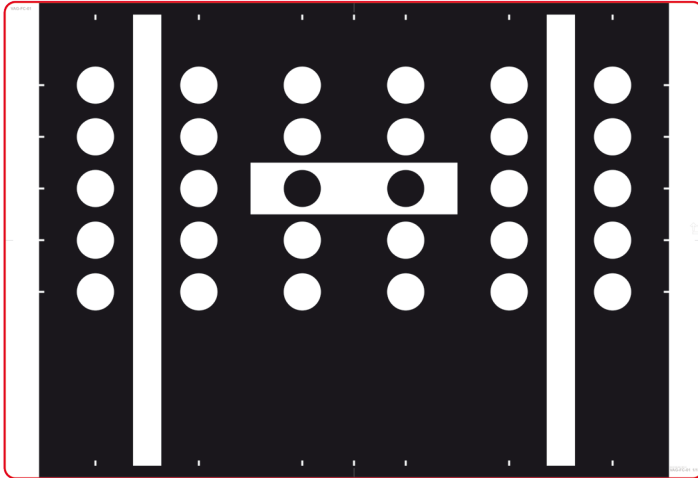

## TOY-SC-03

360 VISA KAMERA

- TRU-POINT
- EZ-ADAS

**TOYOTA** BZ4X, C-HR, C-HR PHEV, CAMRY, HILUX, LANDCRUISER, MIRAI, PRIUS PLUG-IN, RAV4, YARIS CROSS

Tru-Point-tillbehör krävs: BKT-16 & BKT-18