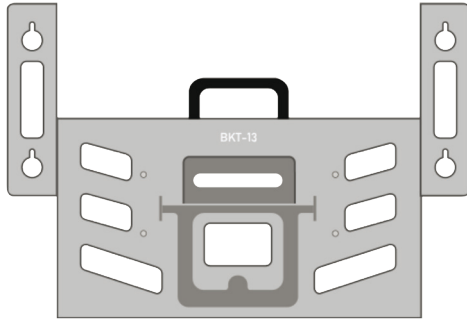

TILLBEHÖR

BKT-13

FÄSTE FÖR TRU-POINT

BKT-15

SET OM 4 - INKLUDERAR DISTANSER