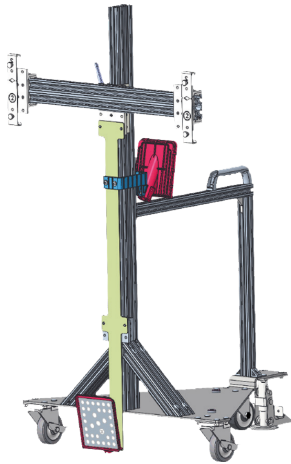

TILLBEHÖR

VINGMÅLSVAGN

STÅ FÖR MÅL