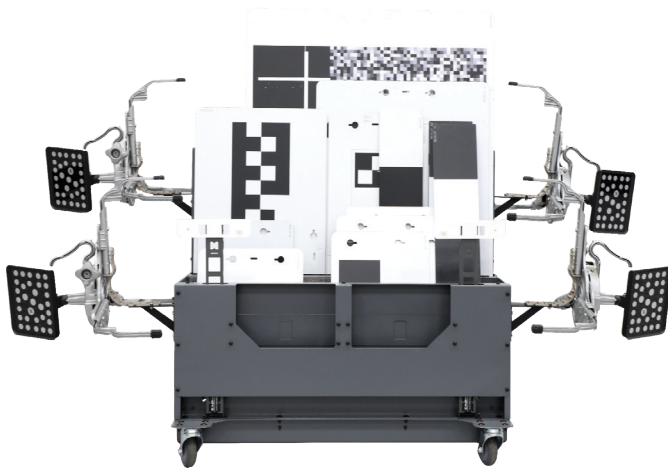

EA02 & EA03

KIT FÖR MÅLKONSOL

MÅLLAGRINGSVAGN

* MÅL SOM INTE INGÅR